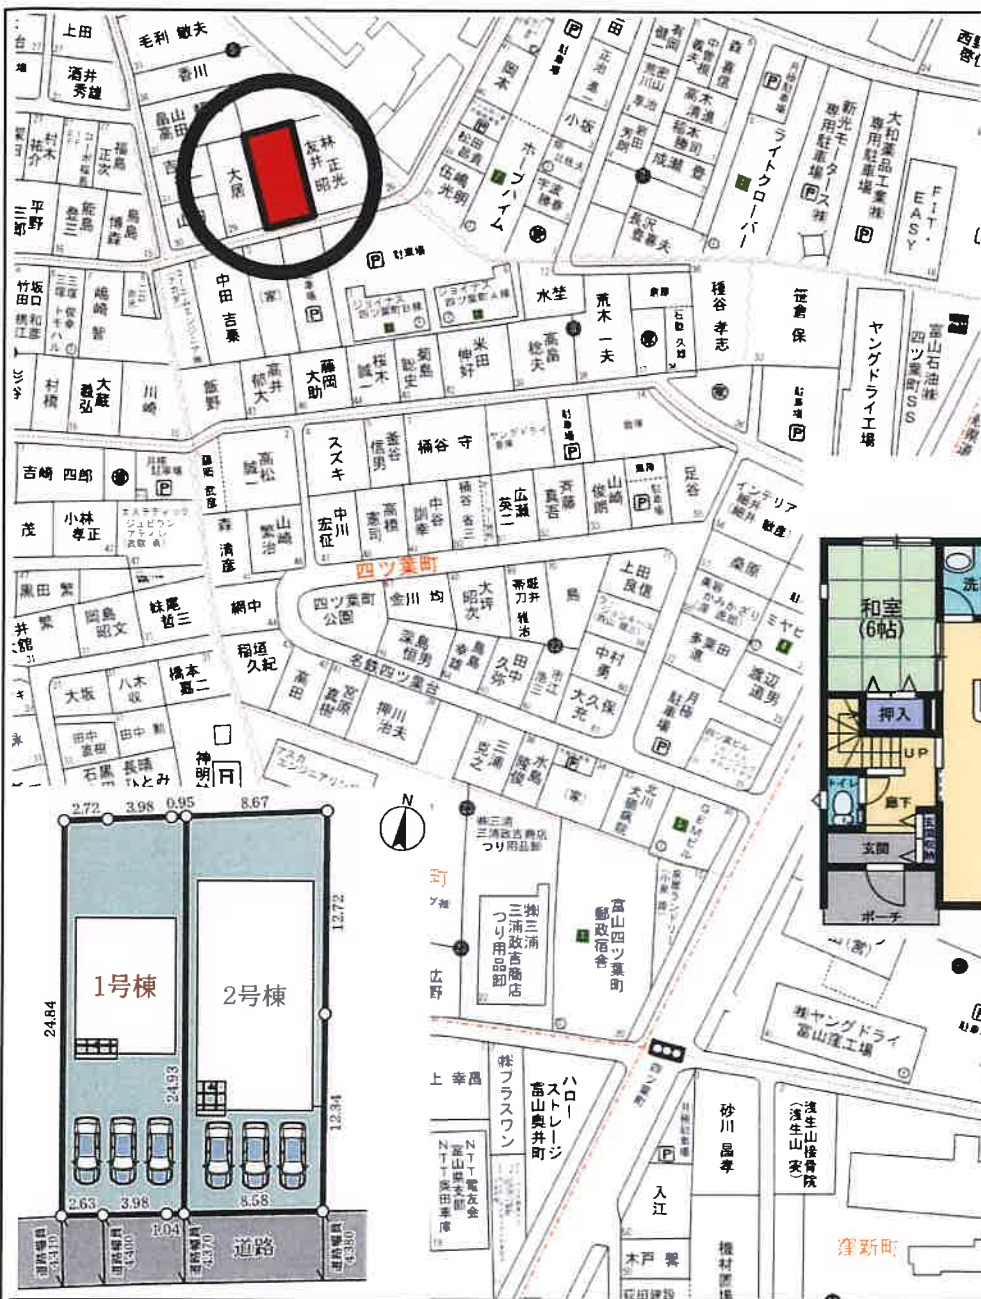

物件種目	新築住宅
所在地	富山市四ツ葉町字土堤外15番1外4筆
価格	2,580万円(税込)
交通	富山地铁富山港線 奥田中学校前 徒歩約11分 富山地铁バス 上赤江住宅前 徒歩約5分
区画番号	1号棟
間取り	4LDK
敷地面積	190.61㎡(57.65坪)
延床面積	95.57㎡(28.90坪) 1階 51.43㎡(15.55坪)、2階 44.14㎡(13.35坪)
構造規模	木造スレート葺 2階建
築年月	令和 6(2024)年12月予定
駐車場	3台可
権利	所有権
建ぺい率 容積率	建ぺい率 60% 容積率 200%
用途地域	第一種住居地域
接道状況	南側 幅員 4.4m/間口 7.65m (★前面道路融雪有)
地目	宅地
校下	奥田小学校/奥田中学校
向き	南
取引態様	仲介
備考	★新築★南向き♪全居室6帖以上! 奥田小学校エリア! 駐車3台可♪ 閑静な住宅街♪性能表示取得物件!