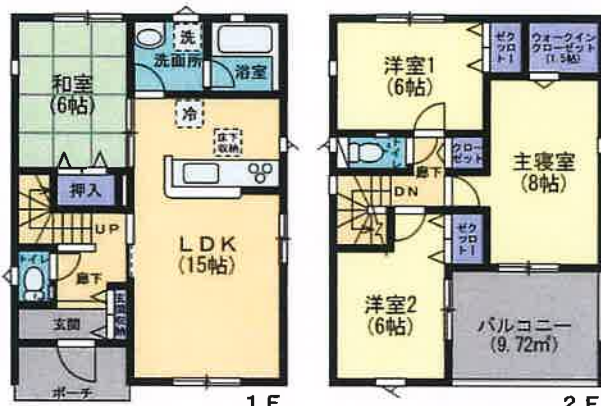

物件種目	新築住宅
所在地	富山市四ツ葉町字土堤外15番1外4筆
価格	2,580万円(税込)
交通	富山地铁富山港線 奥田中学校前 徒歩約11分 富山地铁バス 上赤江住宅前 徒歩約5分
区画番号	1号棟
間取り	4LDK
敷地面積	190.61㎡(57.65坪)
延床面積	95.57㎡(28.90坪) 1階 51.43㎡(15.55坪)、2階 44.14㎡(13.35坪)
構造規模	木造スレート葺 2階建
築年月	令和 6(2024)年12月予定
駐車場	3台可
権利	所有権
建ぺい率 容積率	建ぺい率 60% 容積率 200%
用途地域	第一種住居地域
接道状況	南側 幅員 4.4m/間口 7.65m (★前面道路融雪有)
地目	宅地
校下	奥田小学校/奥田中学校
向き	南
取引態様	仲介
備考	★新築★南向き♪全居室6帖以上! 奥田小学校エリア! 駐車3台可♪ 閑静な住宅街♪性能表示取得物件!